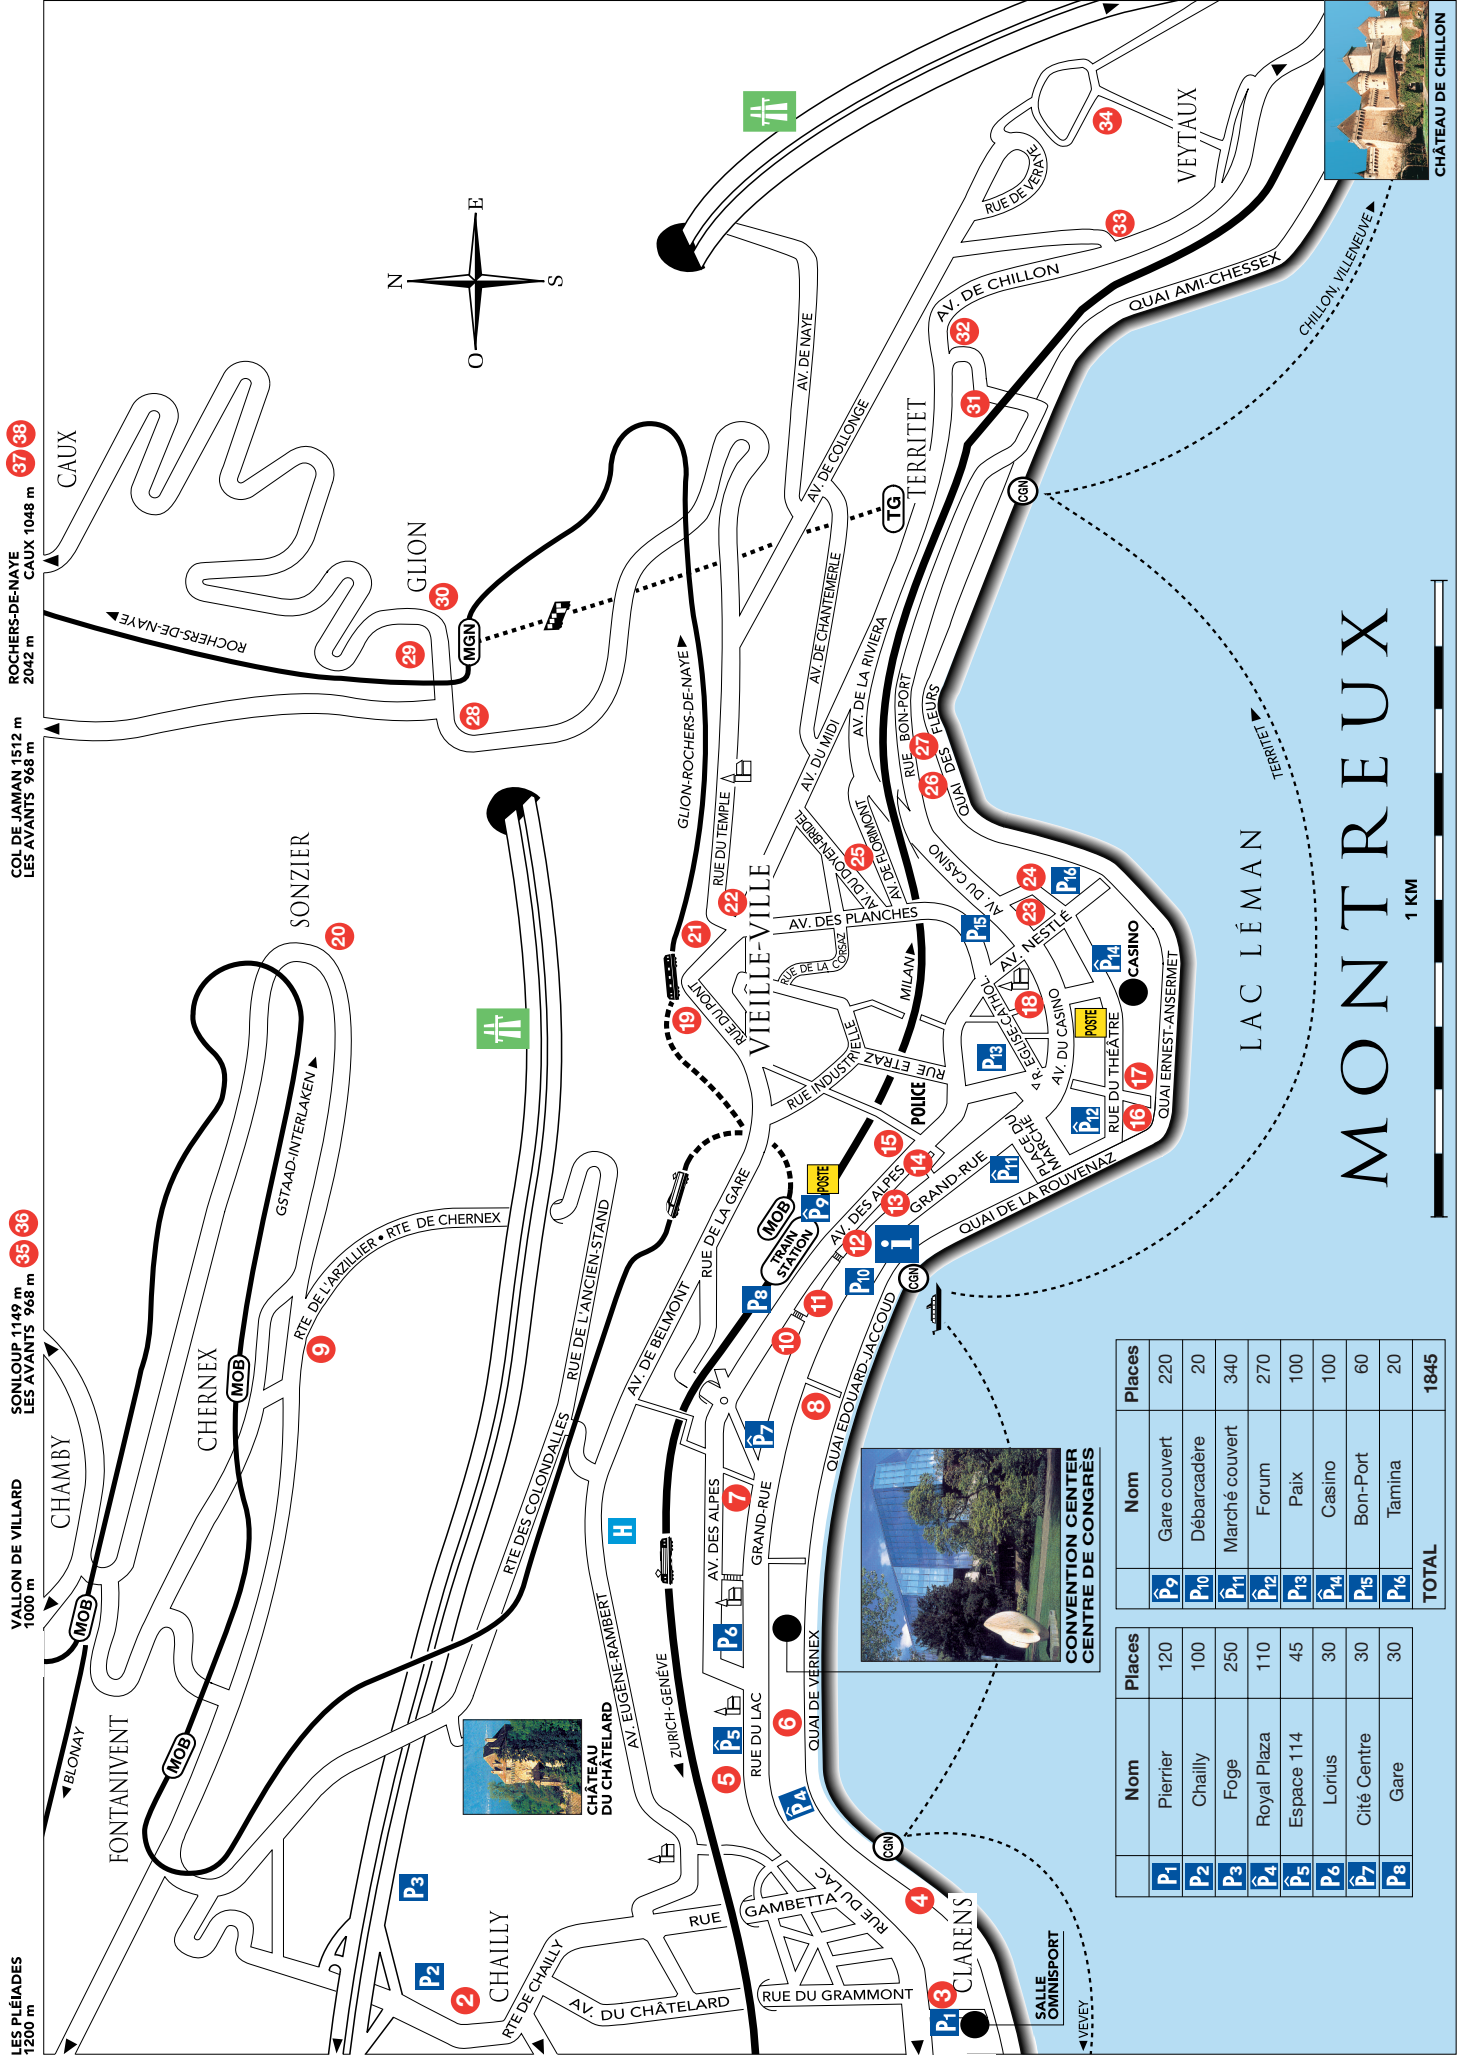

LES PLEIADES
1200 m

BRENT
4 km

BLONAY
6 km

LAUSANNE
30 km

GRUYÈRES
40 km

GENÈVE
94 km

ZÜRICH
210 km

TOUR-DE-PELZ
5 km

VEVEY
6 km

TOUR-DE-PELZ
5 km

VEVEY
6 km

VALLON DE VILLARD
1000 m

CHAMBY

SONLOUP 1149 m
LES AVANTIS 968 m

35 36

COL DE JAMAN 1512 m
LES AVANTIS 968 m

ROCHERS-DE-NAYE
CAUX 1048 m

37 38

MARTIGNY
41 km

ITALIE
147 km

VILLENUEVE
4 km

BOUVREYET
10 km

FRANCE
17 km

FRANCE
20 km

CHÂTEAU DE CHILLON

CONVENTION CENTER
CENTRE DE CONGRES

CHÂTEAU
DU CHÂTELARD

	Nom	Places	Nom	Places
P1	Pierrier	120	P9	Gare couvert
P2	Chailly	100	P10	Débarcadère
P3	Foge	250	P11	Marché couvert
P4	Royal Plaza	110	P12	Forum
P5	Espace 114	45	P13	Paix
P6	Lorius	30	P14	Casino
P7	Cité Centre	30	P15	Bon-Port
P8	Gare	30	P16	Tamina
			TOTAL	1845